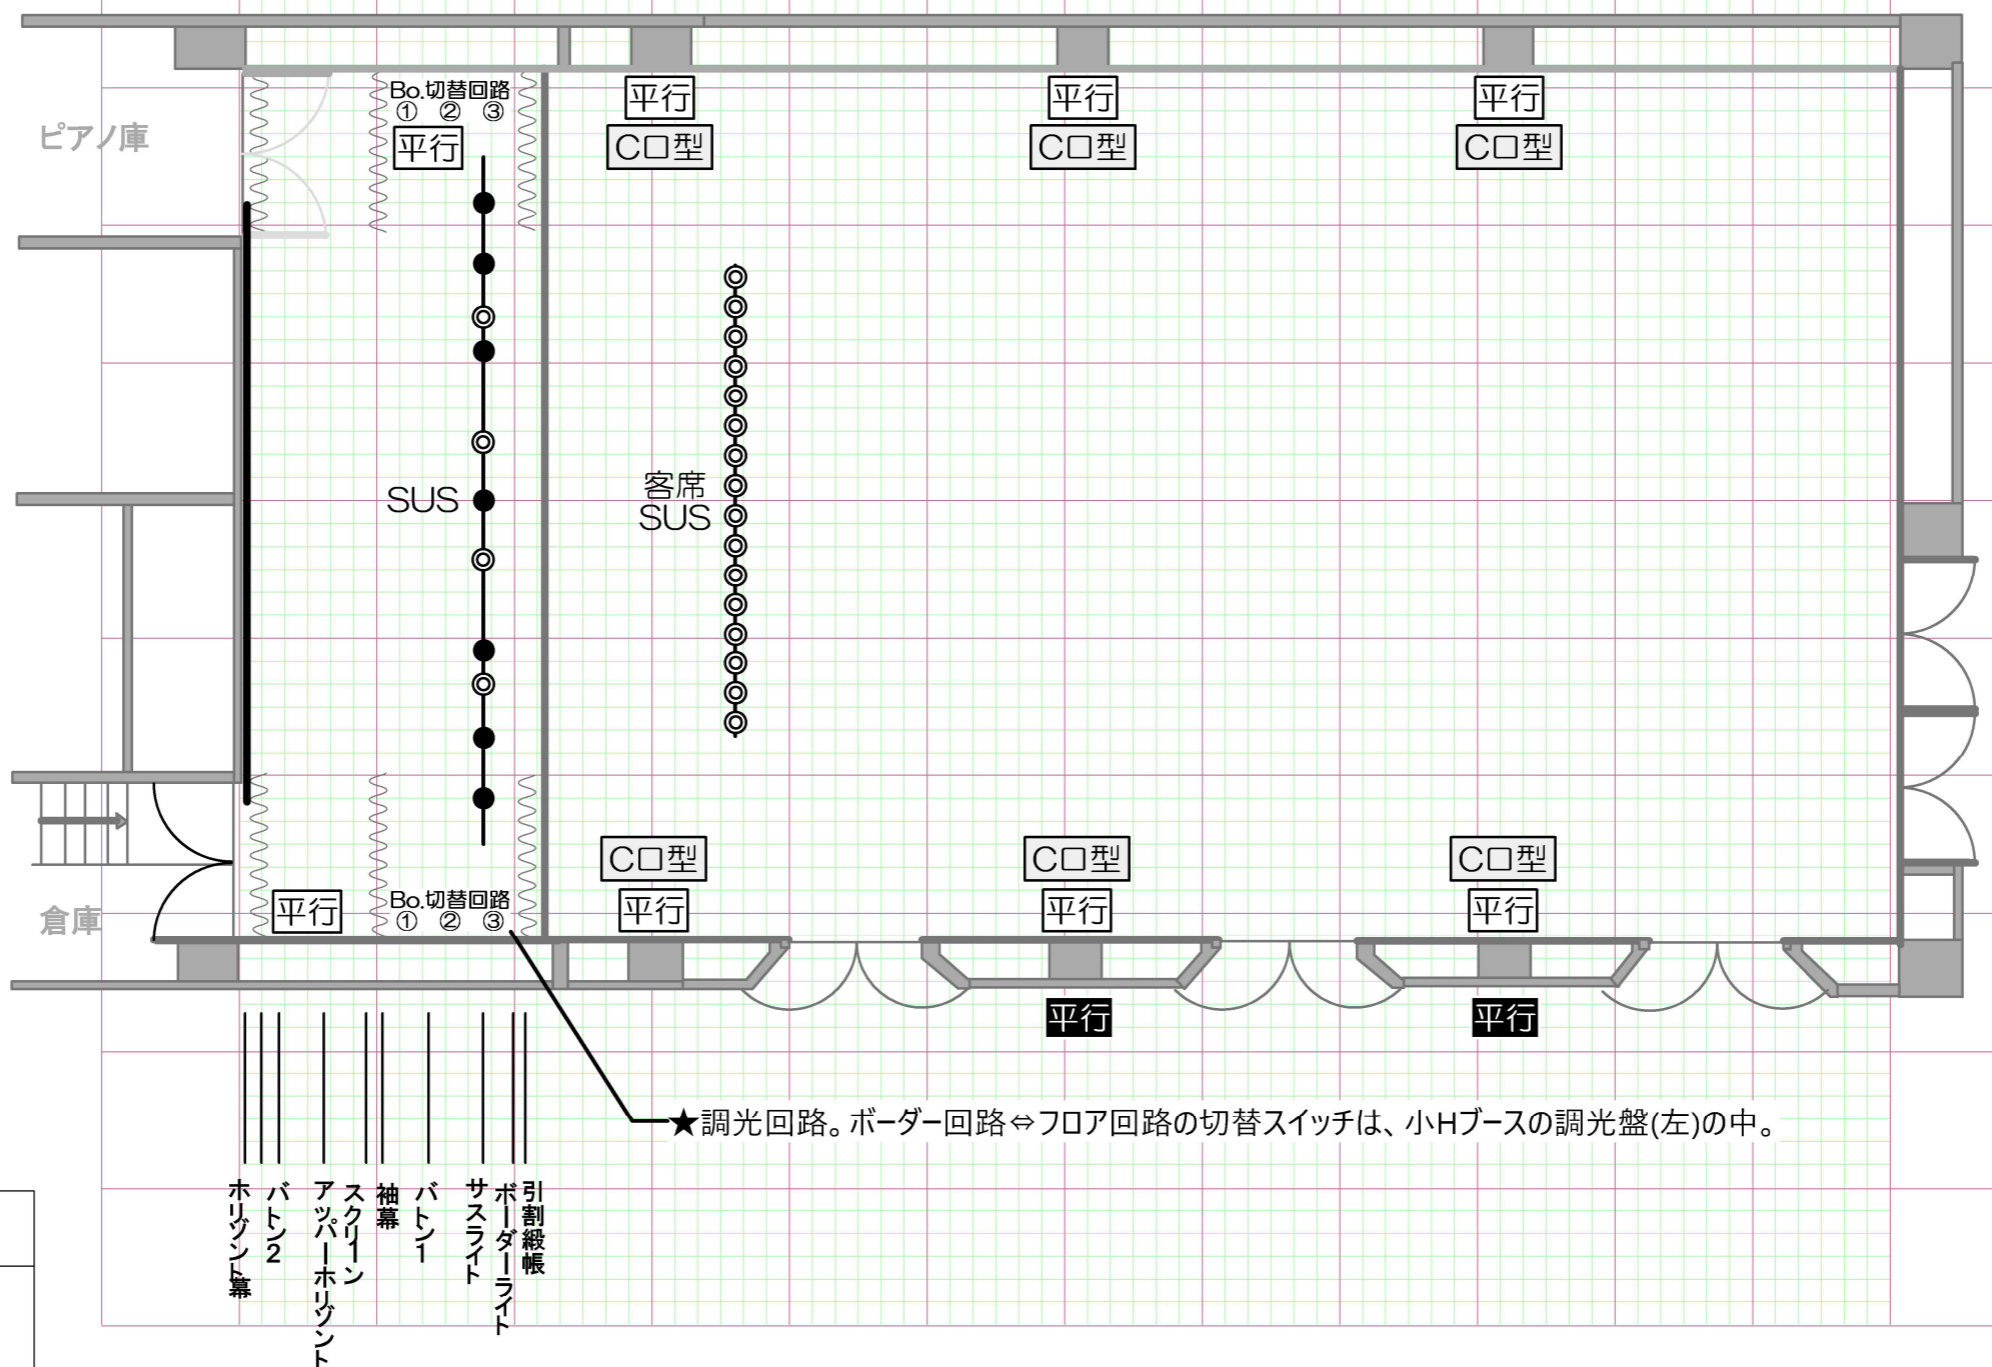

小ホール全体図・電源関係

- C口型** ...20C口型コンセント (天井部) 6口すべて単独回路
ブレーカーは2階練習室前
★天井からケーブルを降ろすと電源が抜けやすいので注意
- 平行** ...小ホール内平行8ヶ所 すべてコンモ
ブレーカー「L-2-A ⑬ブレーカー」 20A
- 平行** ...展示室内平行3ヶ所とコンモ
ブレーカー「L-2-A ⑭」

2	看板(台貸し用)常吊り
1	
	倉庫
	引割緞帳

御坊市民文化会館 小ホール
主催者
公演名
公演日

- ホリゾン幕
- パトシ
- アパ
- スクリーン
- 袖幕
- パトシ
- サスライ
- ボーダー
- 引割緞帳