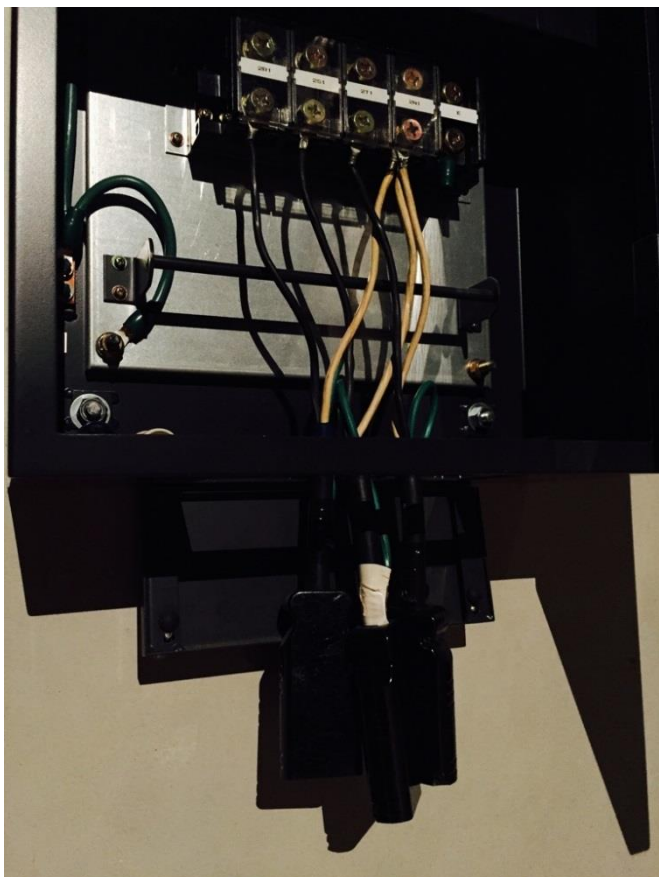

大ホール 下手袖仮設電源盤(現状)

平成27年4月現在

- 大ホール 下手舞台袖奥 倉庫前壁
- ブレーカー 150A
- 三相四線
- 舞台下手コンセントボックス(FC1~3)まで約13m
- ネジ頭—17mm
ネジ穴—10mm
- 大小共用