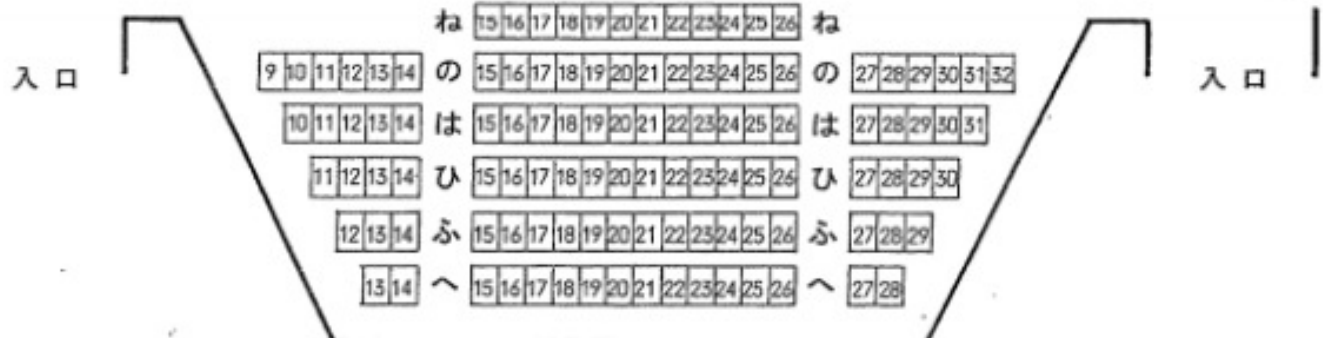

# 舞 台

入口

入口

入口

入口

一般席 894席  
 身障者席 6席  
 計 900席