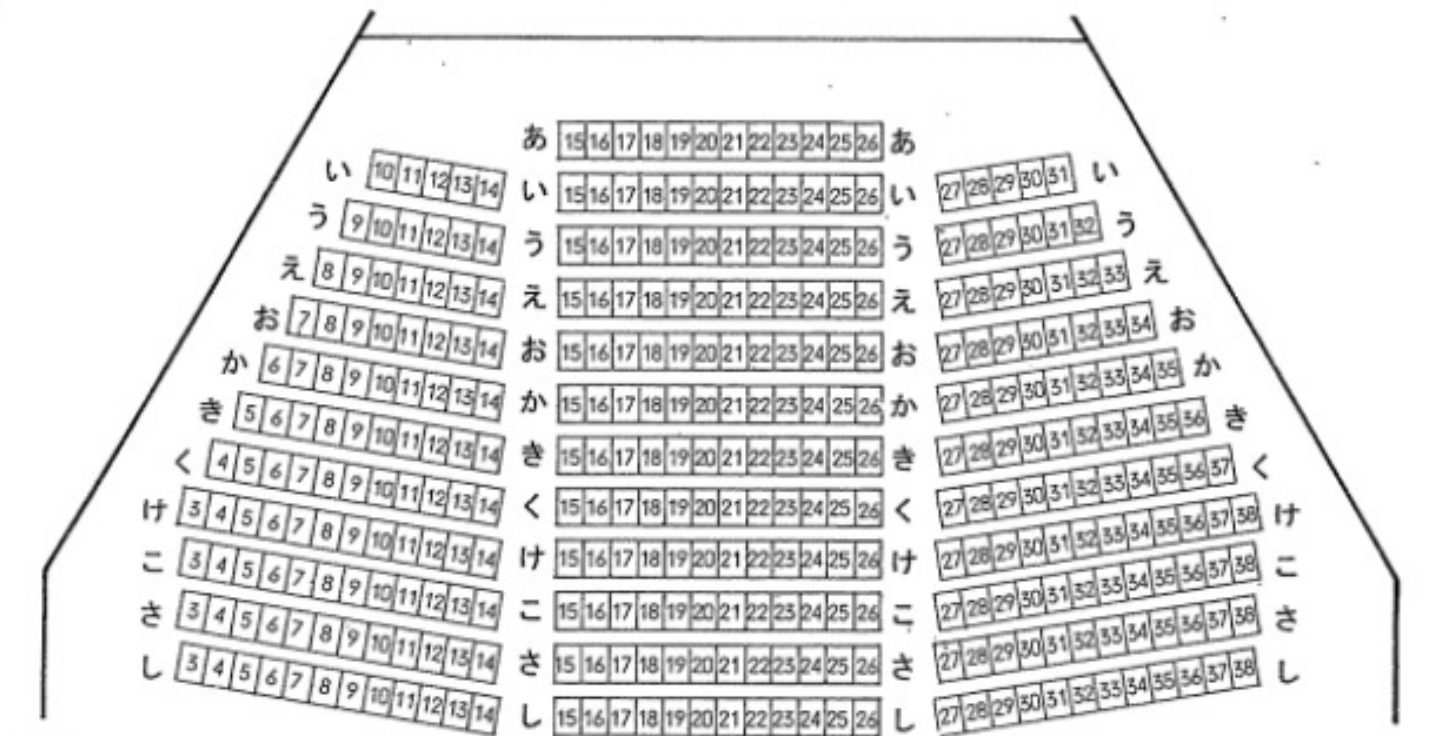

# 舞 台

入口

入口

入口

入口

一般席 894席  
 身障者席 6席  
 計 900席