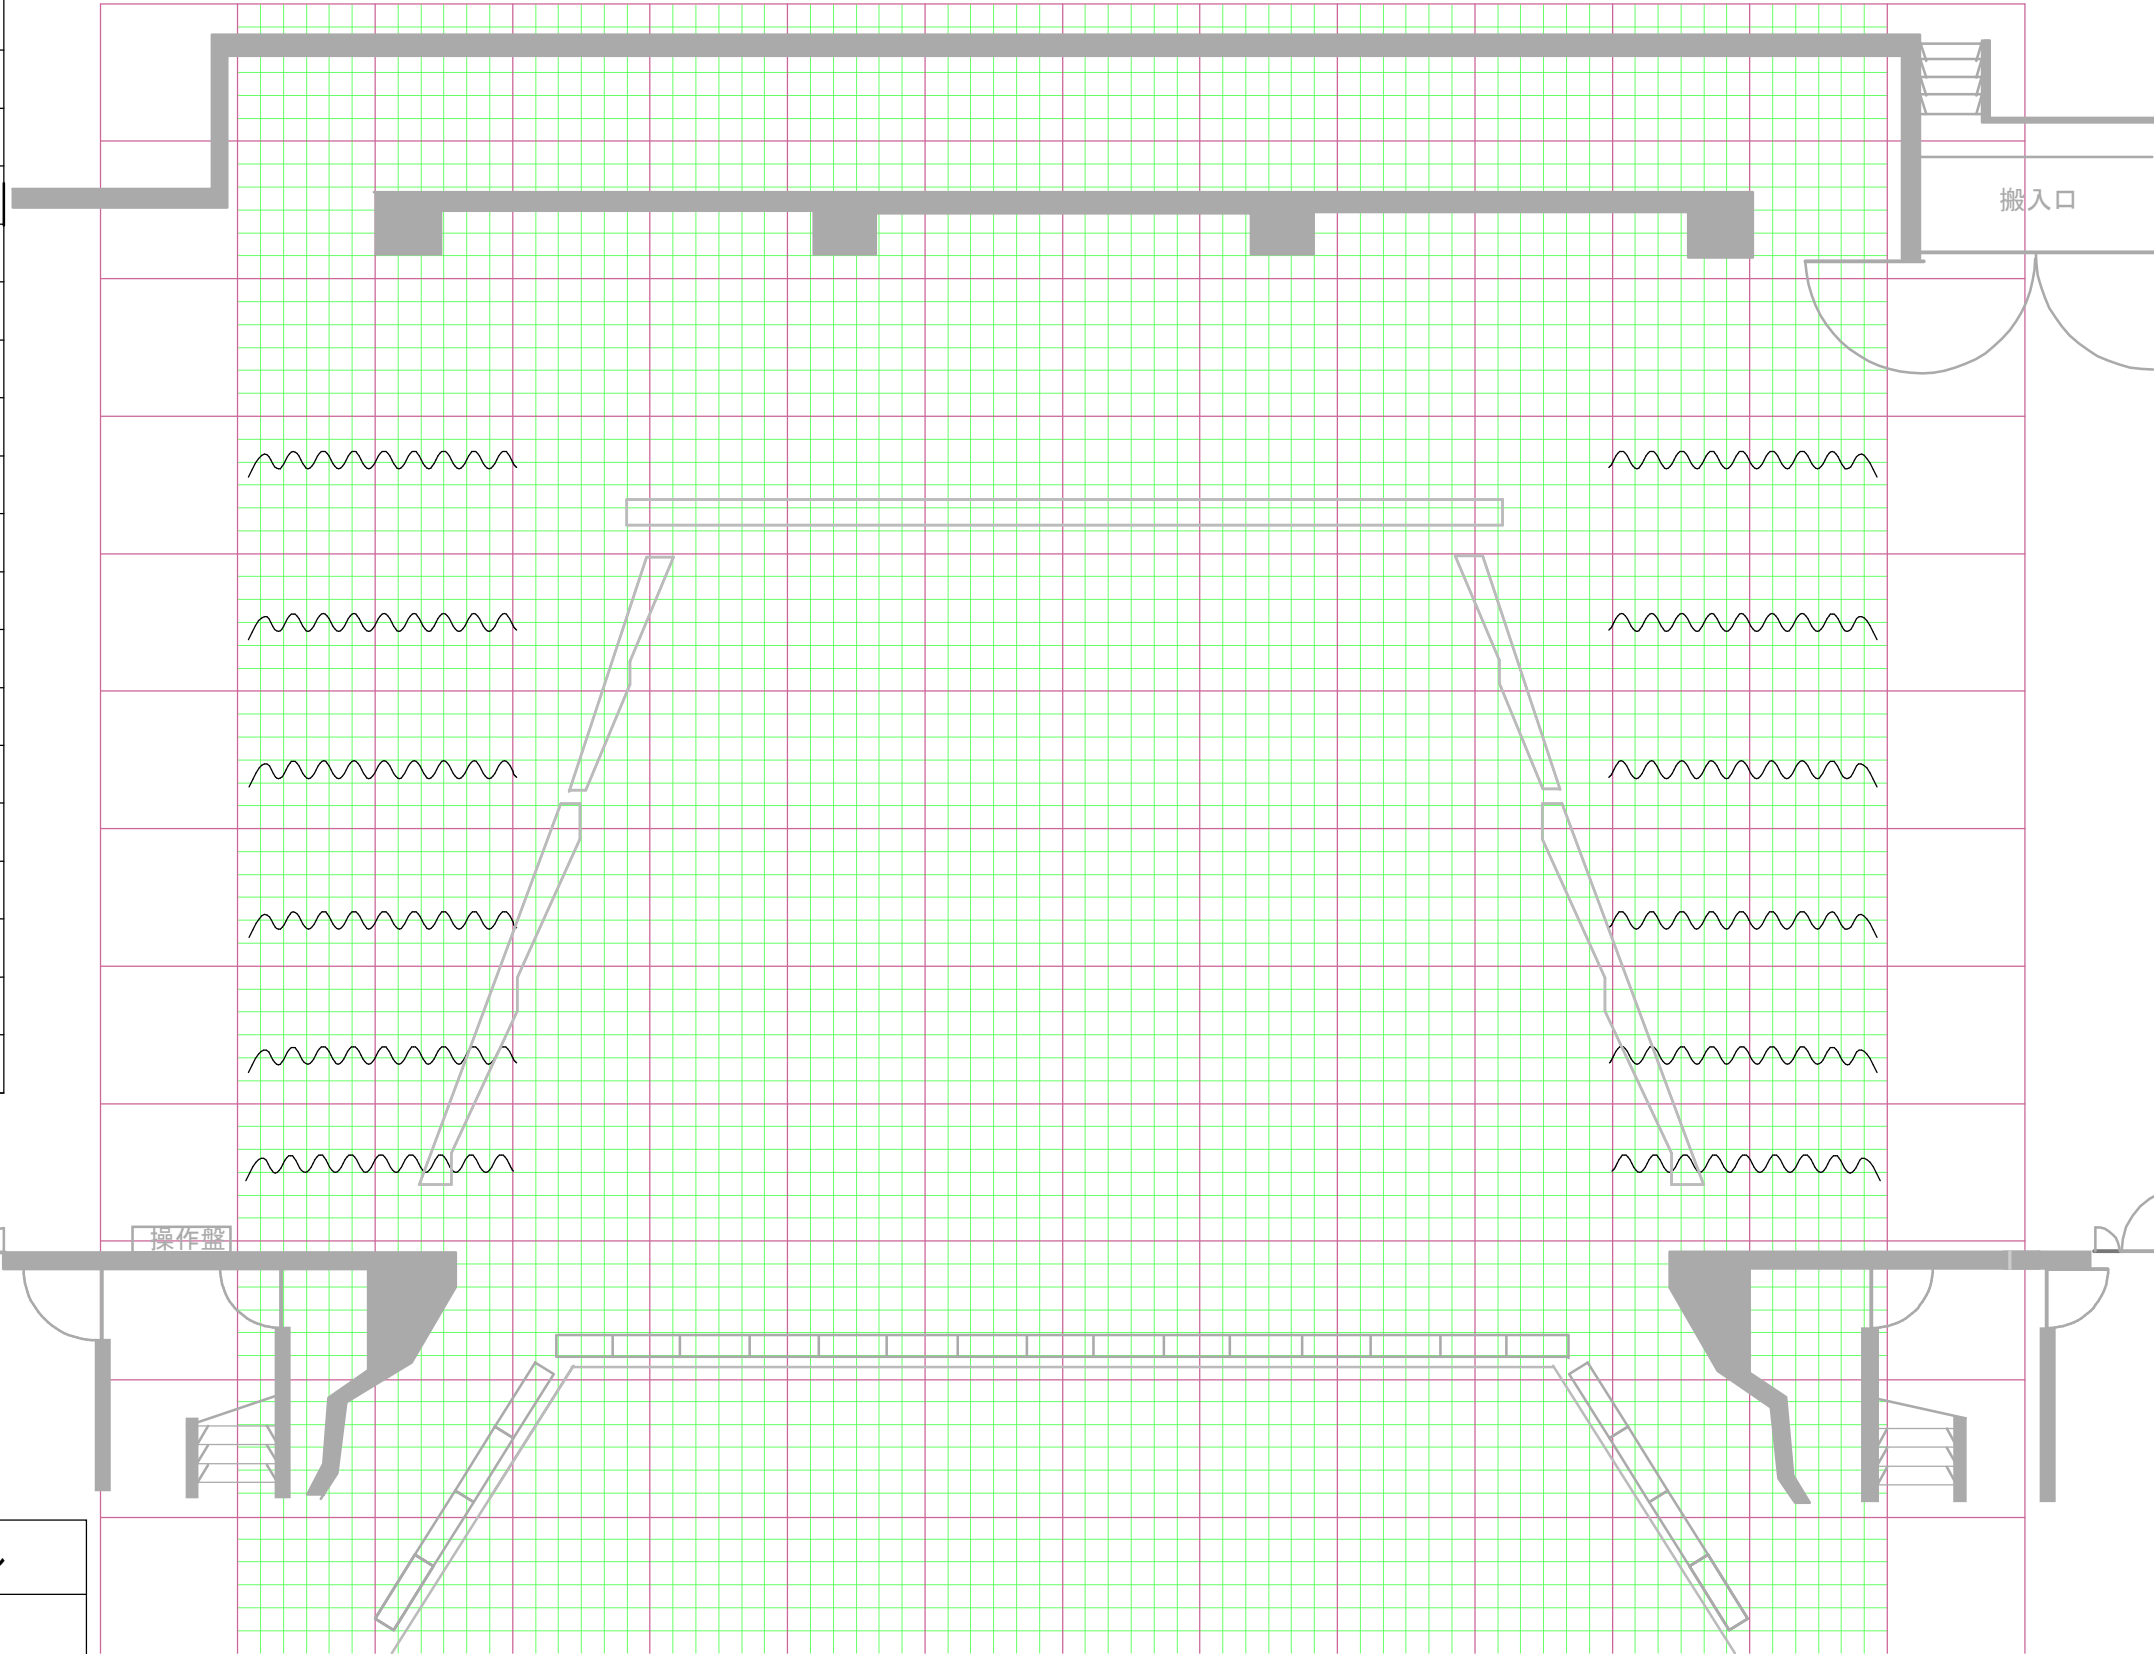

13	★松羽目常吊り(取り外し不可)
11	
10	
9	
8	★看板常吊り(取り外し可)
7	
5	
3	
2	
1	
	暗転幕
	2級帳
	1級帳

- ホリ幕
- 大黒幕
- ★バトン13(松羽目常吊り)
- バトン11
- UHL
- 袖幕 4
- 3カスミ(空バトン)
- バトン10(文字常吊り)
- 正面反射板
- バトン9
- 3A
- 引割幕 2
- ★バトン8(看板常吊り)
- カスミ
- 天井反射板 2
- バトン7
- 袖幕 3
- 2カスミ
- バトン5
- 2A ※
- スクリーン(BL 2 共吊)※
- 引割幕 1 ※
- 1カスミ ※
- バトン3
- 天井反射板 1 ※
- 袖幕 2 ※
- バトン2
- 1A ※
- BL 1 (文字共吊)※
- バトン1
- 袖幕 1 ※
- 暗転幕
- 級帳 2 ※
- 級帳 1 ※
- 紋級帳

(※印は綱元上手)

御坊市民文化会館 大ホール
主催者
公演名
公演日